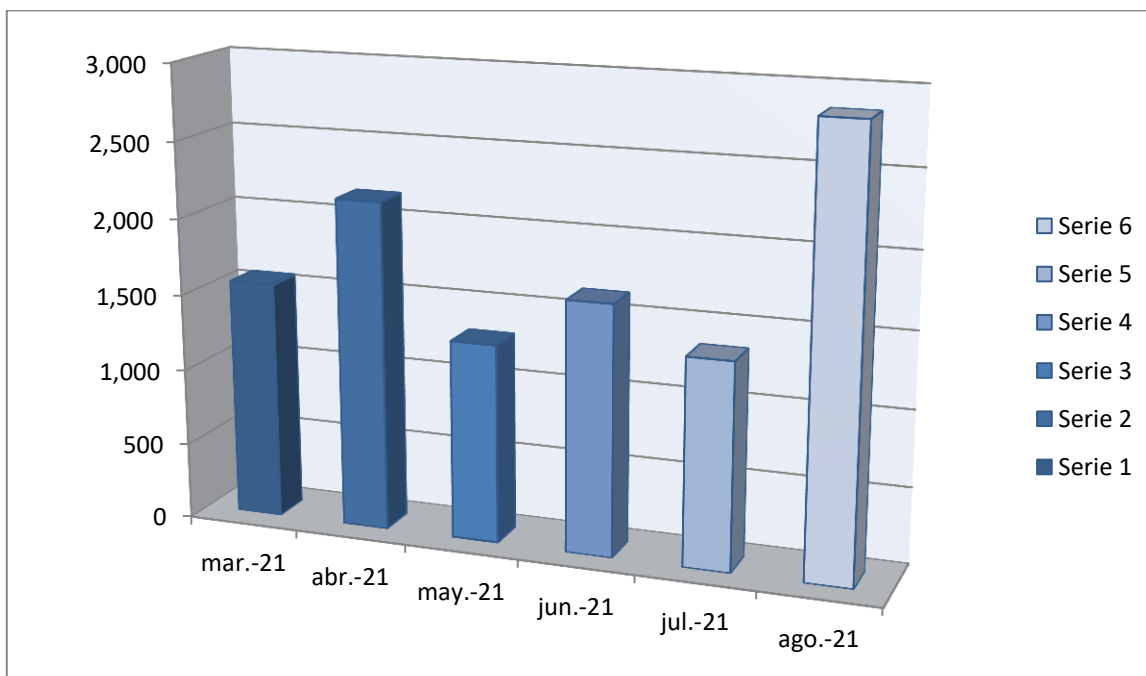

# Tribunal Supremo Electoral

Instituto de Formación y Capacitación, Cívico-Político y Electoral

Gráfico Consolidado del

**Informe de Pertenencia Sociolingüística, en relación con lo reportado de  
01-MARZO-2021 al 31-AGOSTO-2021**

EN CIFRAS, la gráfica muestra que la sociabilización con el **Plan estratégico para la promoción de la cultura democrática y la participación ciudadana a través de la formación cívico, política y electoral, desarrollada para el cuatrienio 2021-2024**, se concretizó de la siguiente forma: