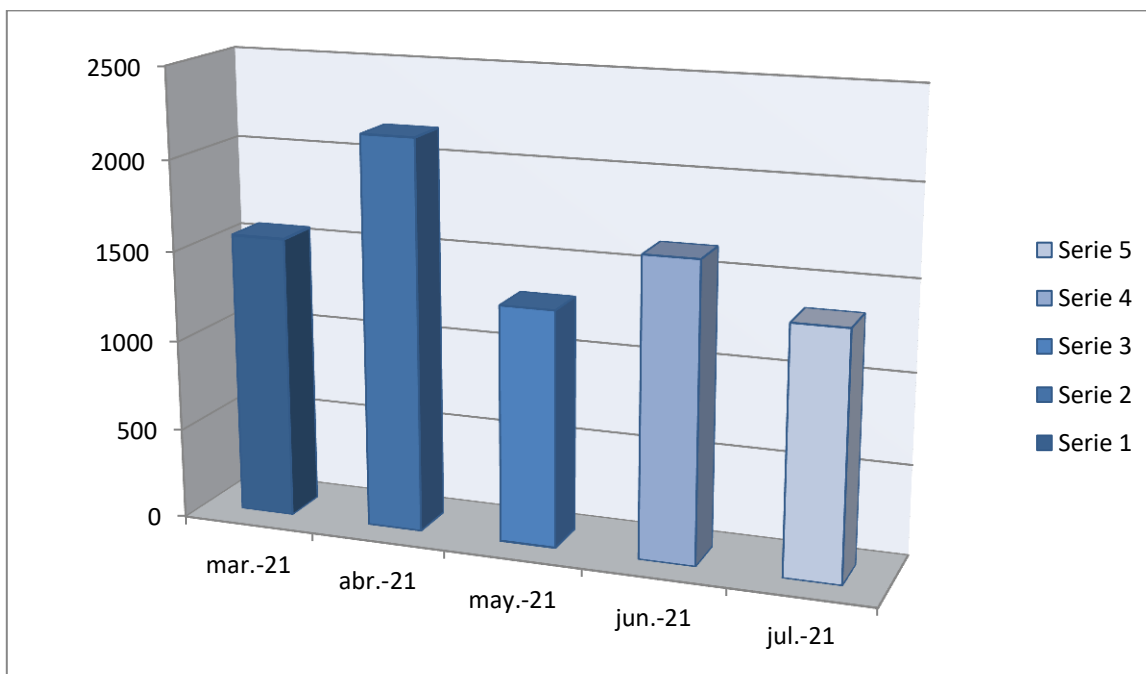

# Tribunal Supremo Electoral

Instituto de Formación y Capacitación, Cívico-Político y Electoral

Gráfico Consolidado del

**Informe de Pertenencia Sociolingüística, en relación con lo reportado de  
01-MARZO-2021 al 31-JULIO-2021**

EN CIFRAS, la gráfica muestra que la sociabilización con el **Plan estratégico para la promoción de la cultura democrática y la participación ciudadana a través de la formación cívico, política y electoral, desarrollada para el cuatrienio 2021-2024**, se concretizó de la siguiente forma: