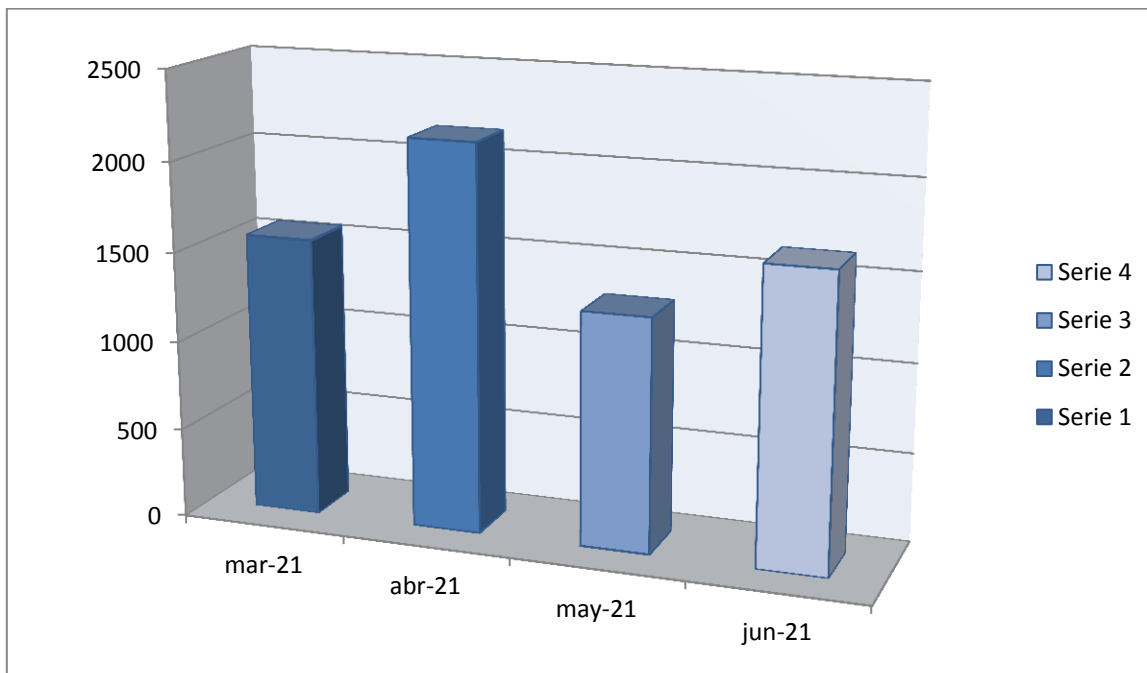

Tribunal Supremo Electoral

Instituto de Formación y Capacitación, Cívico-Político y Electoral

Gráfico Consolidado del
Informe de Pertenencia Sociolingüística, en relación con lo reportado de
01-MARZO-2021 al 30-JUNIO-2021

EN CIFRAS, la gráfica muestra que la sociabilización con el *Plan estratégico para la promoción de la cultura democrática y la participación ciudadana a través de la formación cívico, política y electoral, desarrollada para el cuatrienio 2021-2024*, se concretizó de la siguiente forma:

Instituto de Formación y Capacitación, Cívico-Política y Electoral, (IFCCPE)

EN CIFRAS

Mes	Participación ciudadana	Total Acumulado
Marzo-2021	1,560	1,560
Abril-2021	2,157	3,717
Mayo-2021	1,300	5,017
Junio-2021	1,639	6,656